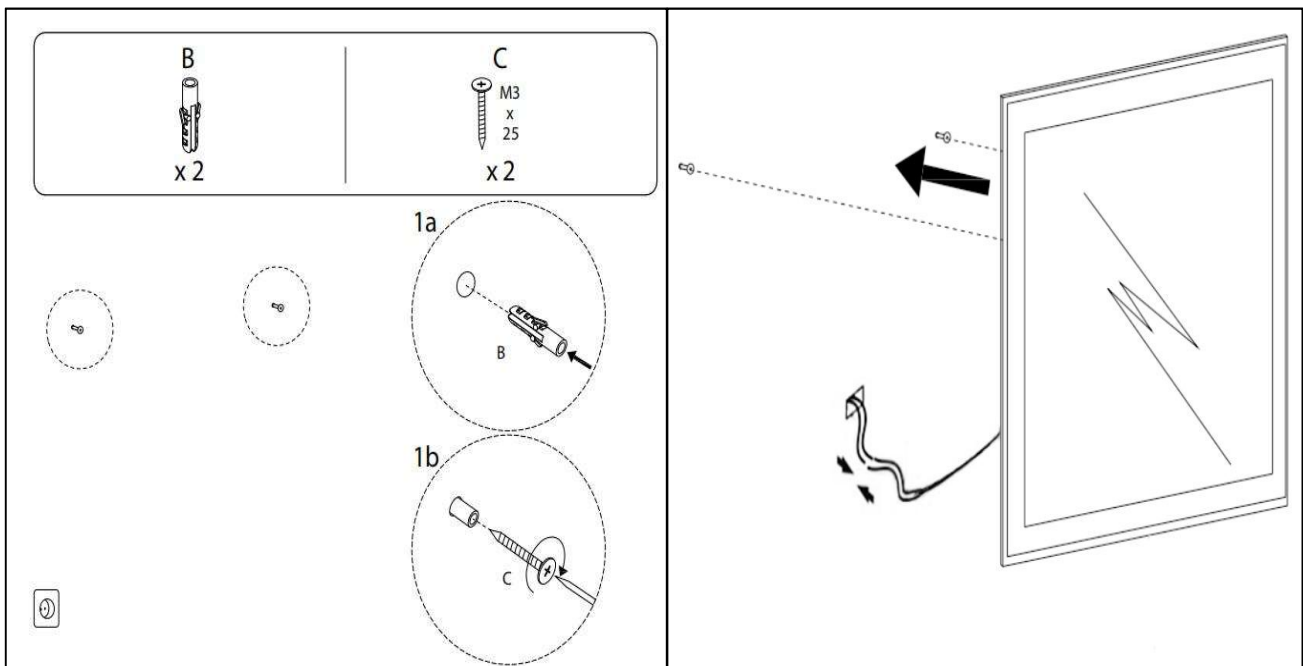

## EMBALLAGE

Yderkasse størrelse ----- 146x7x86 cm

Yderkasse Vægt ----- G.W.:18.5 KGS/N.W.:16.0 KGS

**Advarsel!** Sluk altid for strømmen under installation og vedligeholdelse!

(1) Tænd / sluk / dæmpning / Farve skift