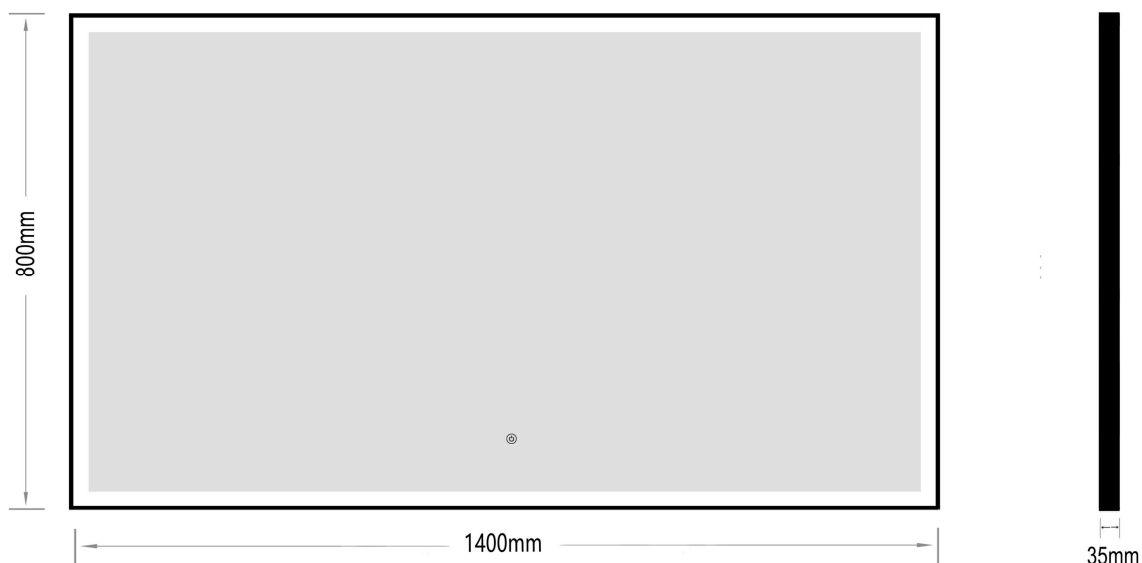

# Tanja-2 1400x800

nordic-bad

## SPECIFIKATIONER

Strømforsyning -----	230V/50Hz
Lyskilde -----	LED
Wattage -----	47 W
Kelvin -----	3000K-6000K
Ra-Værdi -----	> 95
IP-klasse -----	IP44
Beskyttelsesklasse -----	II
Godkendelser -----	CE/RoHS
Lysstyrke -----	9700 Lumens

## EMBALLAGE

Yderkasse størrelse ----- 146x7x86 cm

Yderkasse Vægt ----- G.W.:18.5 KGS/N.W.:16.0 KGS

**Advarsel!** Sluk altid for strømmen under installation og vedligeholdelse!

(1) Tænd / sluk / dæmpning / Farve skift