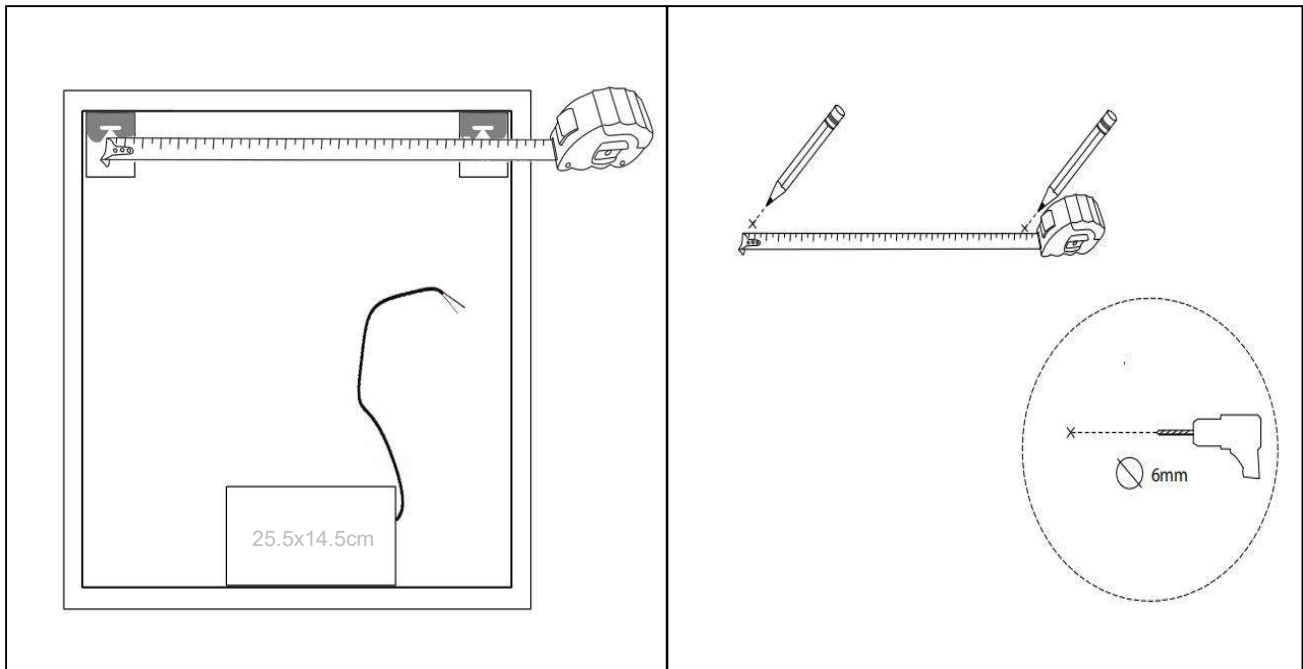

## EMBALLAGE

Yderkasse størrelse ----- 146x7x86 cm

Yderkasse Vægt ----- G.W.:18.5 KGS/N.W.:16.0 KGS

**Advarsel!** Sluk altid for strømmen under installation og vedligeholdelse!

(1) Tænd / sluk / dæmpning / Farve skift