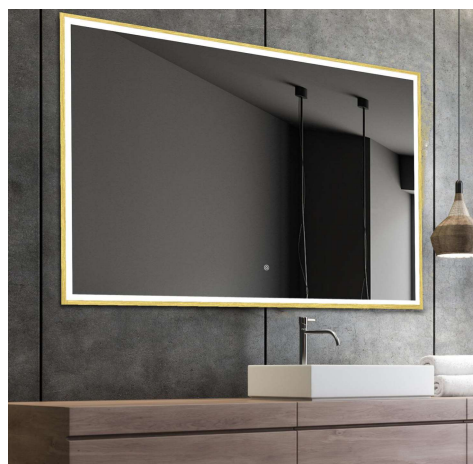

Tanja-2 1400x800

nordic-bad

SPECIFIKATIONER

Strømforsyning -----	230V/50Hz
Lyskilde -----	LED
Wattage -----	47 W
Kelvin -----	3000K-6000K
Ra-Værdi -----	> 95
IP-klasse -----	IP44
Beskyttelsesklasse -----	II
Godkendelser -----	CE/RoHS
Lysstyrke -----	9700 Lumens